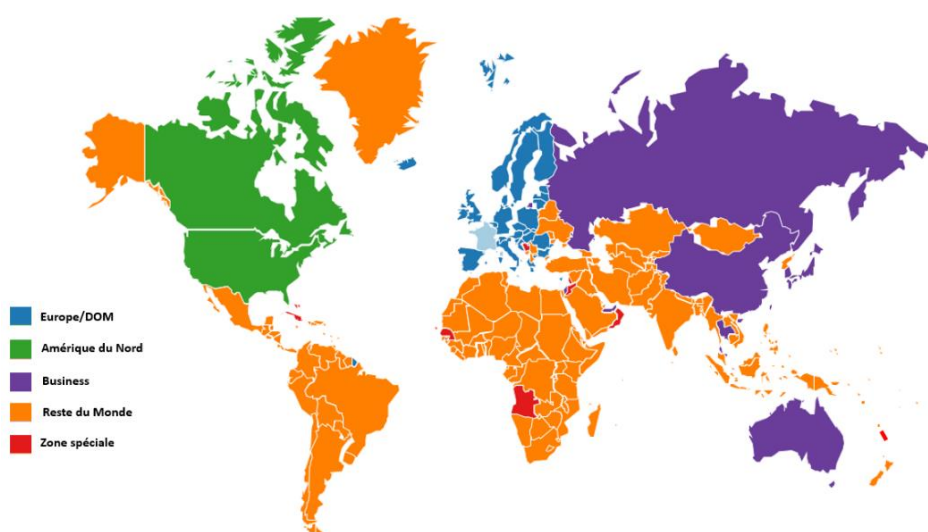

✓ Un nouveau Forfait Neo 24/7 Entreprises Intégral Monde

Bouygues Telecom Entreprises a décidé d'accompagner encore plus intensément ses clients qui se déplacent régulièrement à travers le monde. L'opérateur complète ainsi sa gamme Neo et crée **Neo 24/7 Entreprises Intégral Monde** à partir de 149€ HT / mois qui inclut, en plus des avantages du Forfait Neo Intégral :

- 5h de communication et 2 Go de data depuis le Monde³
- 5h d'appels vers cette zone

Forfait Neo Intégral :

- Appels & SMS illimités depuis et vers la France, l'Europe, Dom et Amérique du Nord
- 50 Go de data en France, 5 Go en Europe, Dom et Amérique du Nord
- SAV mobile avec échange sur site en France et à l'Étranger
- Un pack « Bureau connecté » incluant un hotspot 4G avec 10 Go/mois

Rappel des différentes zones tarifaires :

A partir du 7 novembre, la Tunisie appartiendra désormais à la zone tarifaire Reste du Monde et non plus à la Zone Spéciale.

Contact presse : Emmanuelle Boudgourd – eboudgou@bouyguetelecom.fr – 01 58 17 98 29

A propos de Bouygues Telecom Entreprises

Depuis 1997, Bouygues Telecom propose des solutions de communication Fixe, Mobile, Internet, de Réseaux et de Cloud aux entreprises et aux professionnels. Aujourd'hui plus de 2 millions de professionnels et d'entreprises font confiance à Bouygues Telecom Entreprises. Grâce à son réseau Fixe IP national en fibre optique et la qualité de son réseau Mobile 4G couvrant 77% de la population et 99% à fin 2018, les entreprises peuvent profiter pleinement des innovations technologiques proposées depuis près de 20 ans au marché... Présents à Paris et en régions, les 900 collaborateurs de Bouygues Telecom Entreprises accompagnent leurs clients dans le choix, l'installation et le suivi de leurs télécoms et solutions IT. Ils s'appuient sur plus de 90 agences distributeurs agréées Bouygues Telecom sur l'ensemble du territoire.

www.bouyguetelecom-entreprises.fr

Suivez l'actualité de Bouygues Telecom Entreprises :

³ Hors zone spéciale et destinations déjà incluses dans le forfait Neo Intégral (Europe/DOM, Amérique du Nord)